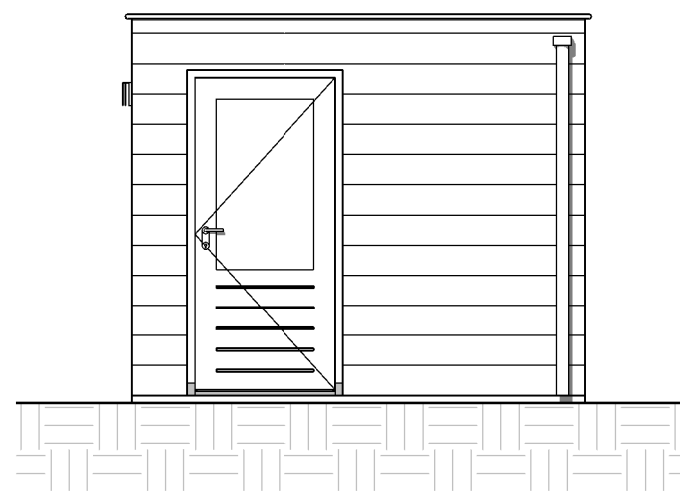

Zijgevel

schaal 1 : 50

Voorgevel tuinzijde

schaal 1 : 50

Zijgevel tuinzijde

schaal 1 : 50

Voorgevel

schaal 1 : 50

Plattegrond

schaal 1 : 50

project

**Wonen aan de Vesting - Grave**

tekeningnummer

**VK.BE.2**

datum

**28-05-2020**

kavelnummer

**5**

type

**Houten bergingen**