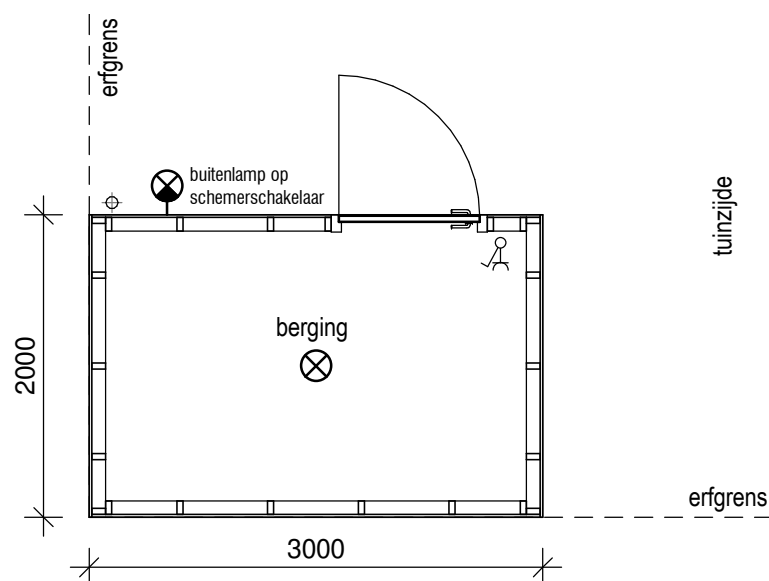

Zijgevel

schaal 1 : 50

Voorgevel tuinzijde

schaal 1 : 50

Zijgevel tuinzijde

schaal 1 : 50

Voorgevel

schaal 1 : 50

Plattegrond

schaal 1 : 50

project

**Wonen aan de Vesting - Grave**

tekeningnummer

**VK.BE.2**

datum

**28-05-2020**

kavelnummer

**5**

type

**Houten bergingen**