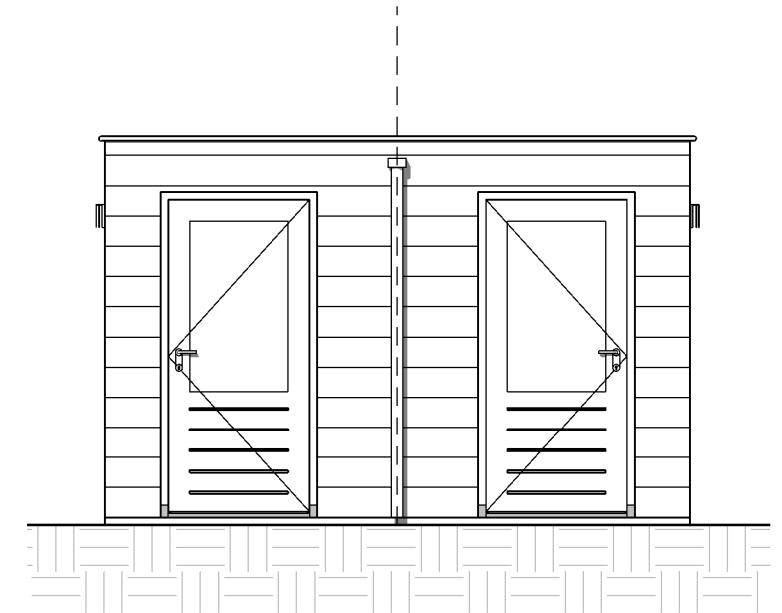

Zijgevel

schaal 1 : 50

Voorzijde

schaal 1 : 50

Zijgevel

schaal 1 : 50

Plattegrond

schaal 1 : 50

**Wonen aan de Vesting - Grave**

**VK.BE.8**

**28-05-2020**

**37, 38, 41, 42**

**Houten bergingen**

project

tekeningnummer

datum