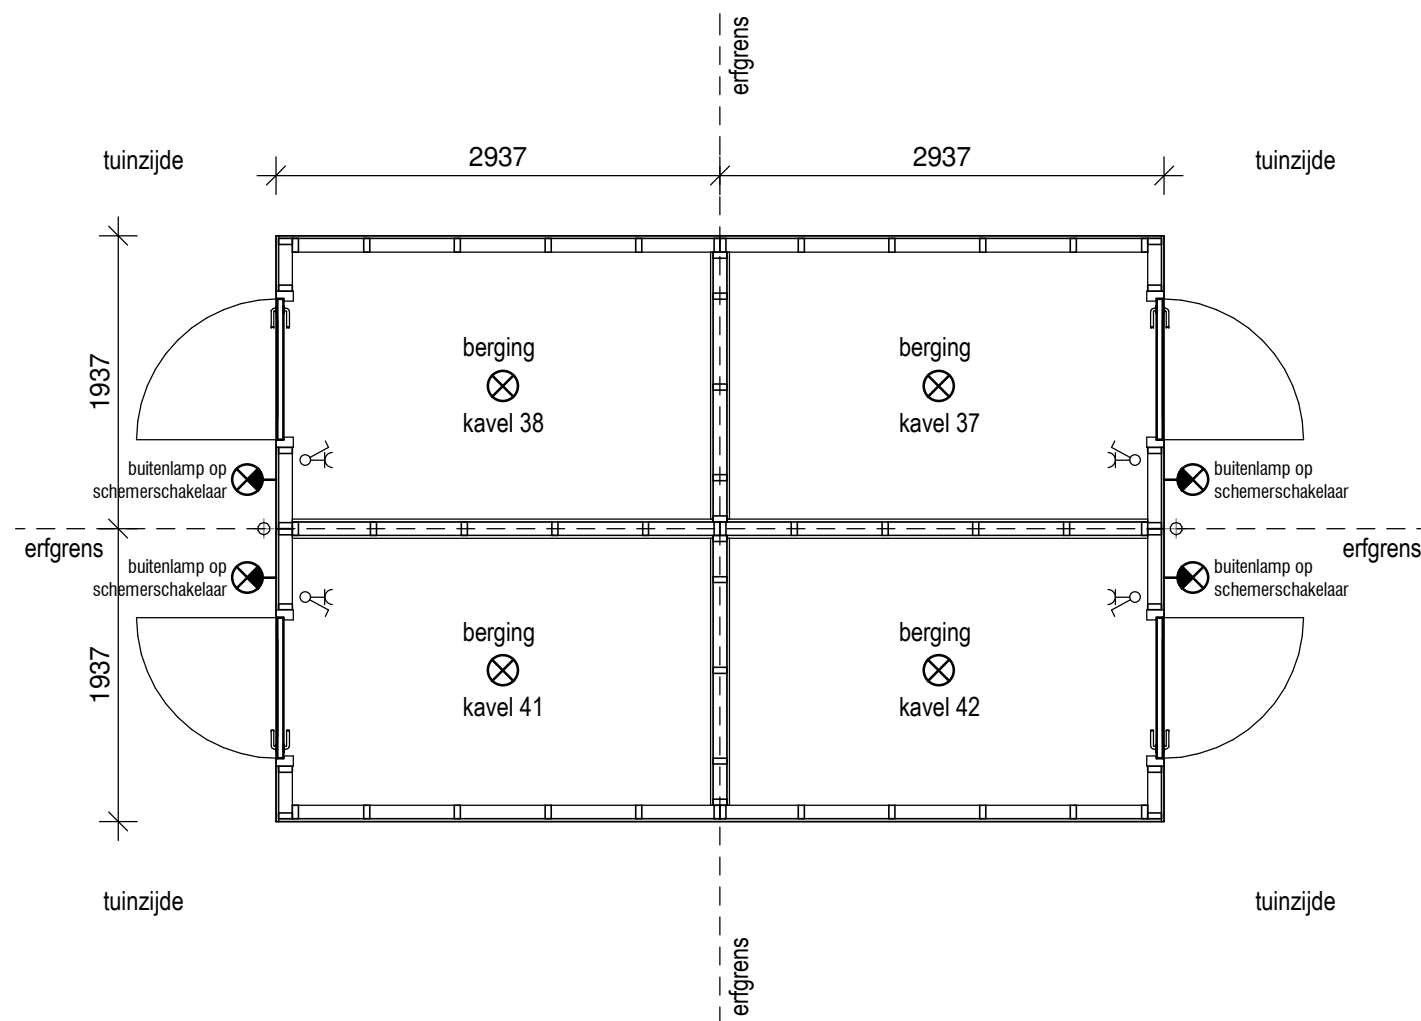

Zijgevel

schaal 1 : 50

Voorzijde

schaal 1 : 50

Zijgevel

schaal 1 : 50

Plattegrond

schaal 1 : 50

**Wonen aan de Vesting - Grave**

**VK.BE.8**

**28-05-2020**

**37, 38, 41, 42**

**Houten bergingen**

project

tekeningnummer

datum

kavelnummer

type