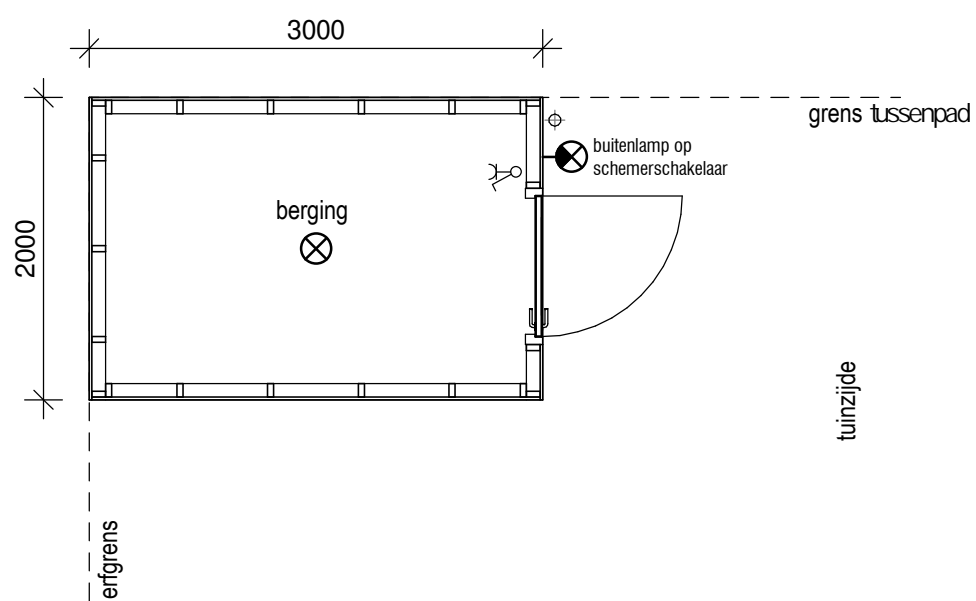

Zijgevel tuinzijde

schaal 1 : 50

Voorgevel tuinzijde

schaal 1 : 50

Zijgevel

schaal 1 : 50

Voorgevel

schaal 1 : 50

Plattegrond

schaal 1 : 50

project

tekeningnummer

datum

kavelnummer

type

**Wonen aan de Vesting - Grave**